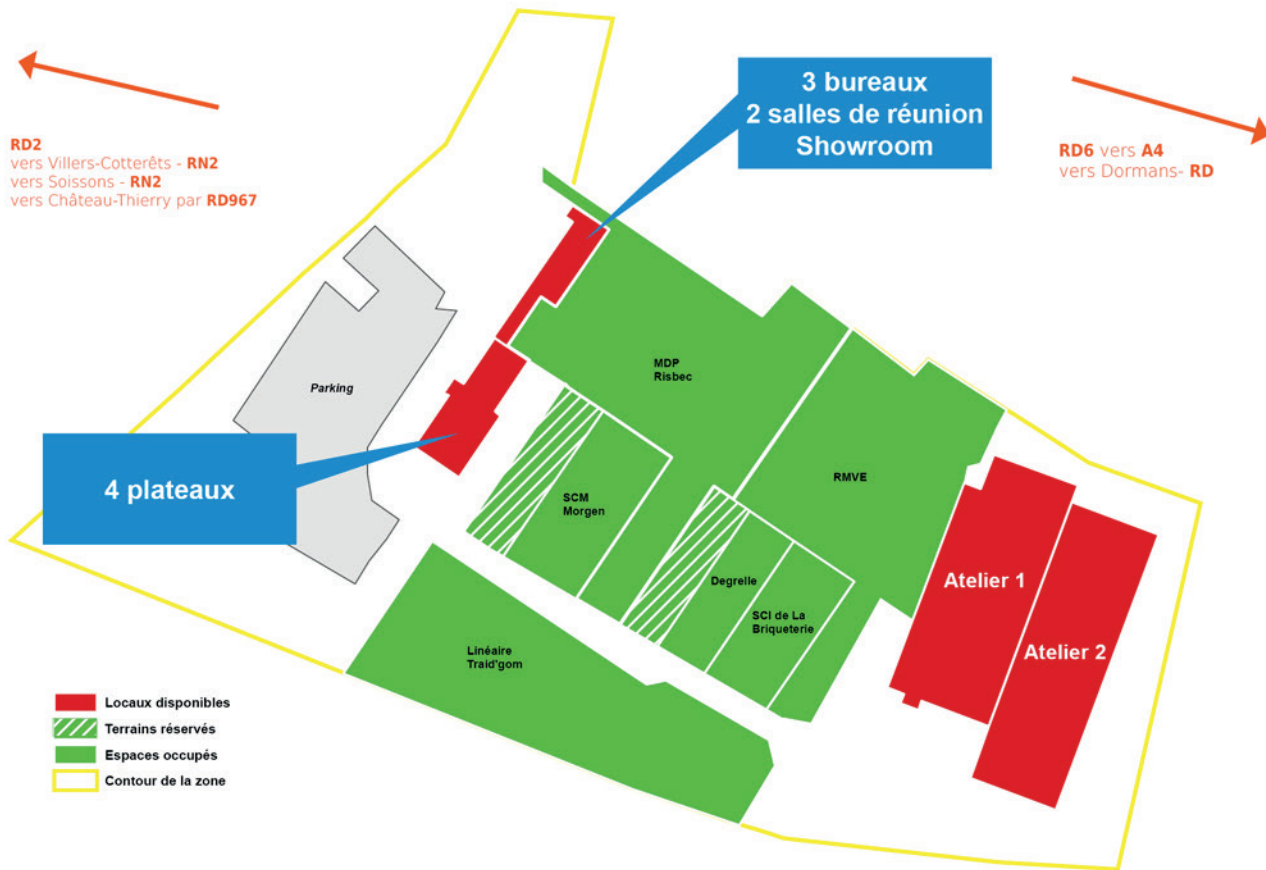

PARC D'ACTIVITÉS DE L'OURCQ

Fère-en-Tardenois

BELLE QUALITÉ DE VIE

Idéalement situé dans le sud de l'Aisne entre la région Parisienne et Reims, ce territoire dynamique dispose de nombreux services sur place ou à proximité : accueil de la petite enfance jusqu'aux études supérieures, hôpital et maternité, commerces de proximité, activités culturelles et sportives (centre aquatique, bowling, cinéma, médiathèque, sites historiques, randonnées...)

4 PLATEAUX TERTIAIRES - BUREAUX - SALLES DE RÉUNION

Fère-en-Tardenois

© Conception : CCI Aisne - Cartographie CCI Aisne : Sources CARCT, ortho de Picardie 2013 © Photos B.Couvreur / CARCT 2018 - Septembre 2018

	PROMOTEUR	Communauté d'Agglomération de la région de Château-Thierry
m²	SURFACES DISPONIBLES	4 plateaux de 123 à 200 m² disponibles Zone de bureaux avec showroom, salles de réunion ou open space, réfectoire et sanitaires, ascenseur, parking... Bâtiment entièrement rénové en 2018
	RÉSEAUX	Bâtiment à faible consommation énergétique , équivalent RT 2020 - Chauffage au gaz Fibre optique